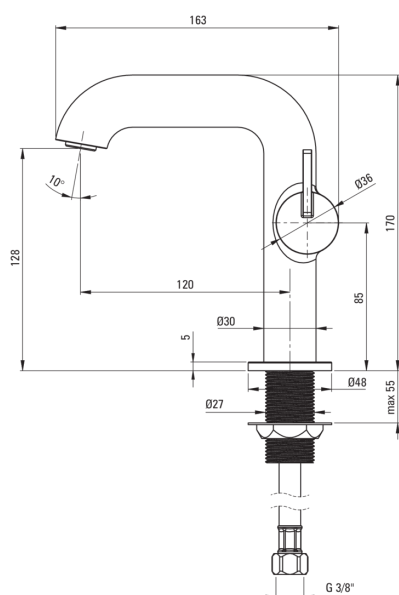

## Baterie pentru chiuvetă, cu pipă dreptunghiulară

Codul produsului: BQS\_N24M

Culoarea: nero

 deante

### Baterie cartuș

Dimensiunea cartușului ceramic	25 mm
--------------------------------	-------

### Pipe

Raza de acțiune a pipei bateriei [mm]	120
Material	alamă

### Furtunuri de racordare

Lungimea [mm]	450
Filet de instalare	3/8"
Filet de conexiune	M10